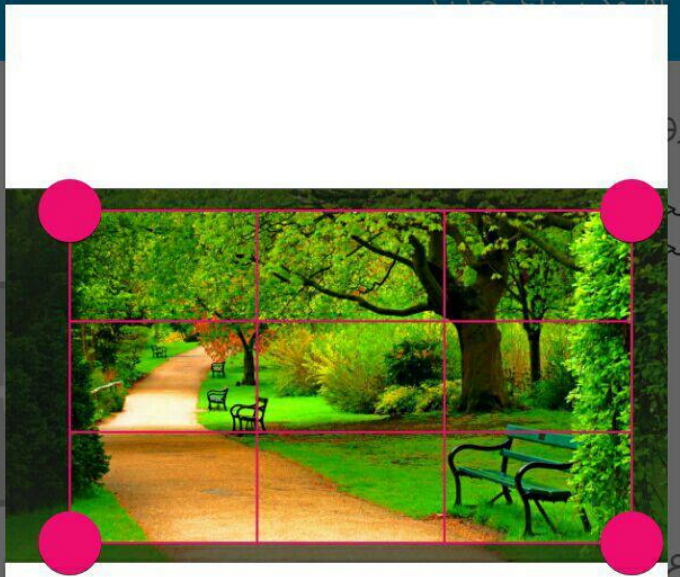

اجاره دهنده باغ را مشخص کنید

آخرین بروز رسانی ۱۳۹۷-۱-۱۹ ۲۳:۱۵

نام: توحید

نام خانوادگی: محمودوند

کد ملی:

باغ من

اجاره دهنده باغ را مشخص کنید

توحید محمودوند