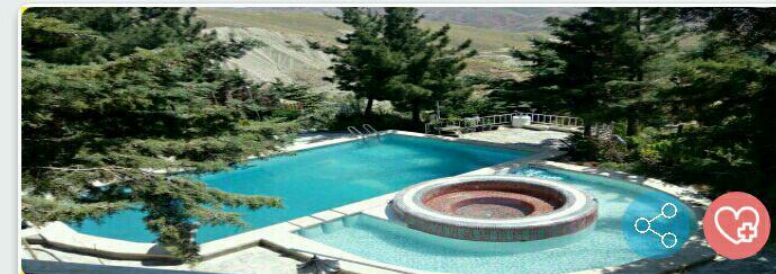

ثبت سفارش

روز های فعال

۴۰۰,۰۰۰ قیمت ایام عادی
خانه روستایی در

۳۵۰,۰۰۰ قیمت ایام عادی
ویلا در

بیشترین رزرو صفحه اصلی پر بازدید ها

۶۰۰,۰۰۰ اجاره ویلا در لواسان ۱۱۰۰
قیمت ایام عادی تهران لواسان

۶ ۳ روز های فعال ۱۰۰۰

۲۵۰,۰۰۰ ویلا اجاره ای دریاکنار ک...

نقشه ملک →

مسیر یابی تا محل ملک

جزئیات اطلاعات باغ →

امکانات اضافی

قوانین اقامتگاه

نقشه و مسیر یابی

تهران دهکده لواسان