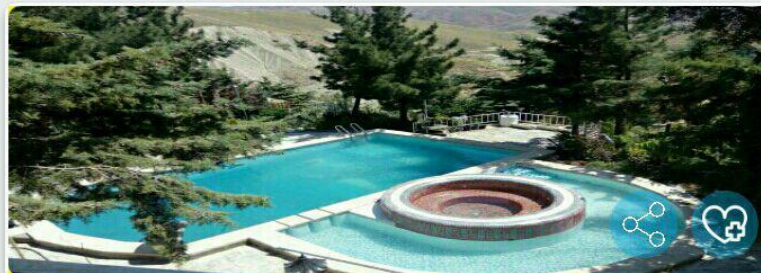

صفحه اصلی | پر بازدید ها | بیشترین رزرو

۶۰۰,۰۰۰ اجاره ویلا در لواسان ۱۱۰۰
تهران لواسان
قیمت ایام عادی

۲۵۰,۰۰۰ ویلا اجاره ای دریاکنار کد ۳۱۰۸
مازندران بابلسر
قیمت ایام عادی

صفحه اصلی | پر بازدید ها | بیشترین رزرو

۶۰۰,۰۰۰ اجاره ویلا در لواسان ۱۱۰۰
تهران لواسان
قیمت ایام عادی

۶ نفر ۳ اتاق روز های فعال ۱۰۰۰

۲۵۰,۰۰۰ ویلا اجاره ای دریاکنار کد ۳۱۰۸

ثبت نام

نام

نام خانوادگی

شماره موبایل

کد ملی

افزودن باغ جدید →

- سوئیت
- مسافرخانه
- منزل
- هتل
- ویلا
- آدرس

آذربایجان شرقی

استان

شهر

شهر خود را وارد کنید

روستا

آبش احمد