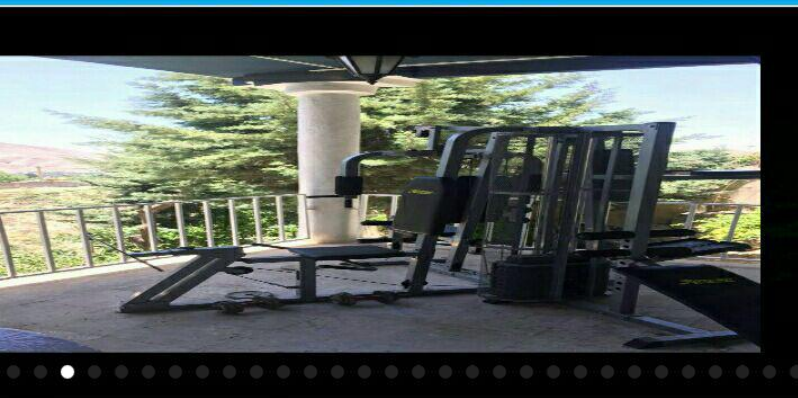

توحید

محمودوند

۰۹۱۴۶۴۰۲۵۴۷

۱۴۹۰۴۳۰۹۸۹

دریافت کد فعال سازی

۶۰۰,۰۰۰ اجاره ویلا در لواسان ۱۱۰۰
قیمت ایام عادی تهران لواسان

۶ ۳ روز های فعال ۱۰۰۰

امکانات